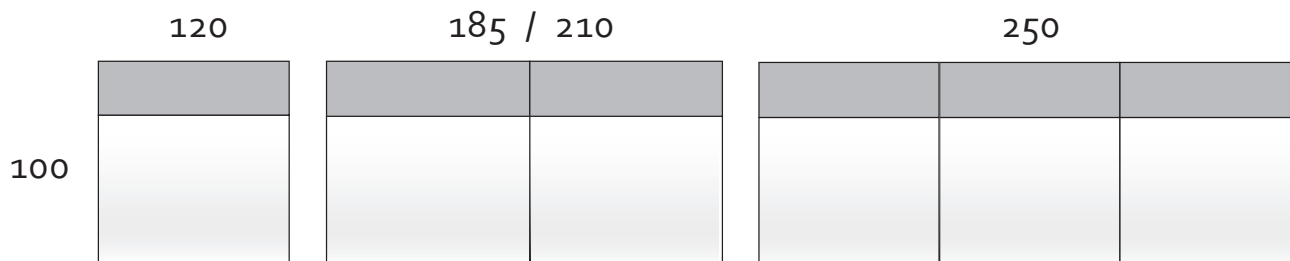

Runko: puu, vaneri
Istuin: ecoseat, nosag-jousi
Jalat: pähkinä, wenge, tammi, luonnonväri, metalli kromi
Selkä: ecosoft
15 vuoden runkotakuu

Mitat

Kork. 90

Myös erikoismittoin.