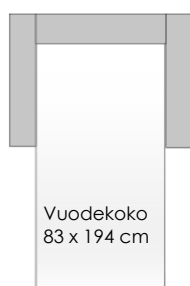

Mitat

Vuodetuoli 68

Kokonaisleveys:
98 cm

Vuodetuoli 83

Kokonaisleveys:
113 cm

Vuodetuoli 90

Kokonaisleveys:
120 cm

2-vuodesohva
yhtenäinen meka-
nismi
Kokonaisleveys:
154 cm

2 - vuodesohva

Kokonaisleveys:
166 cm

3 - vuodesohva

Kokonaisleveys:
196 cm

3 - vuodesohva +

Kokonaisleveys:
210 cm

Syvyys ja korkeus: 85 cm

Käsinojaleveys: **Vakioleveys 15 cm**, saa myös 8 ja 10 cm. Mainittava tilauksen yhteydessä.