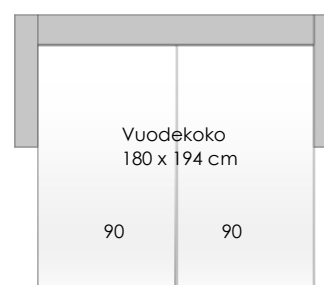

Mitat

Vuodetuoli 68

Kokonaisleveys:
98 cm

Vuodetuoli 83

Kokonaisleveys:
113 cm

Vuodetuoli 90

Kokonaisleveys:
120 cm

2-vuodesohva
yhtenäinen meka-
nismi
Kokonaisleveys:
154 cm

2 - vuodesohva

Kokonaisleveys:
166 cm

3 - vuodesohva

Kokonaisleveys:
196 cm

3 - vuodesohva +

Kokonaisleveys:
210 cm

Syvyys ja korkeus: 85 cm

Käsinojaleveys: **Vakioleveys 15 cm**, saa myös 8 ja 10 cm. Mainittava tilauksen yhteydessä.