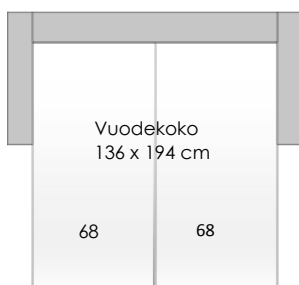

Mitat

Vuodetuoli 68

Kokonaisleveys:
98 cm

Vuodetuoli 83

Kokonaisleveys:
113 cm

Vuodetuoli 90

Kokonaisleveys:
120 cm

2-vuodesohva
yhtenäinen meka-
nismi
Kokonaisleveys:
154 cm

2 - vuodesohva

Kokonaisleveys:
166 cm

3 - vuodesohva

Kokonaisleveys:
196 cm

3 - vuodesohva +

Kokonaisleveys:
210 cm

Syvyys ja korkeus: 85 cm

Käsinojaleveys: **Vakioleveys 15 cm**, saa myös 8 ja 10 cm. Mainittava tilauksen yhteydessä.