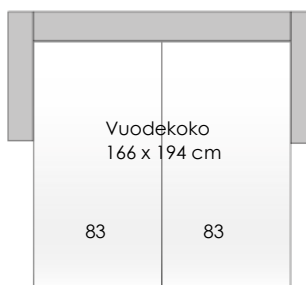

Mitat

Vuodetuoli 68

Kokonaisleveys:
98 cm

Vuodetuoli 83

Kokonaisleveys:
113 cm

Vuodetuoli 90

Kokonaisleveys:
120 cm

2-vuodesohva
yhtenäinen meka-
nismi
Kokonaisleveys:
154 cm

2 - vuodesohva

Kokonaisleveys:
166 cm

3 - vuodesohva

Kokonaisleveys:
196 cm

3 - vuodesohva +

Kokonaisleveys:
210 cm

Syvyys ja korkeus: 85 cm

Käsinojaleveys: **Vakioleveys 15 cm**, saa myös 8 ja 10 cm. Mainittava tilauksen yhteydessä.