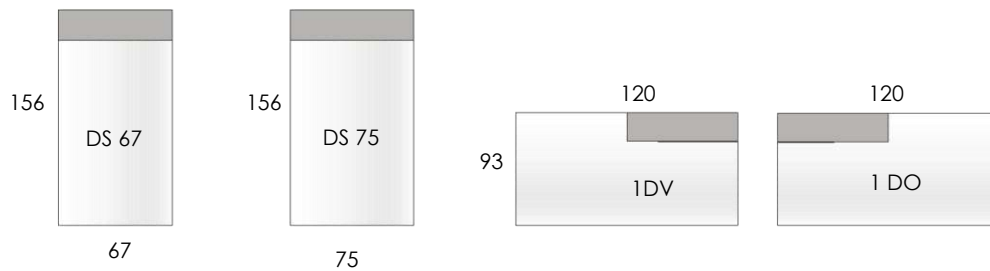

Helsinki – modulipalat

Yhdistele mieleiseksi kuten haluat. Rakenna kokonaisuutesi useasta eri vaihtoehdosta.

**3-istuttava sohva
kääntödivaanilla, runko 200 cm**
Kokonaisleveys: 216 cm

**3-istuttava sohva
kääntödivaanilla, runko 225 cm**
Kokonaisleveys: 241 cm