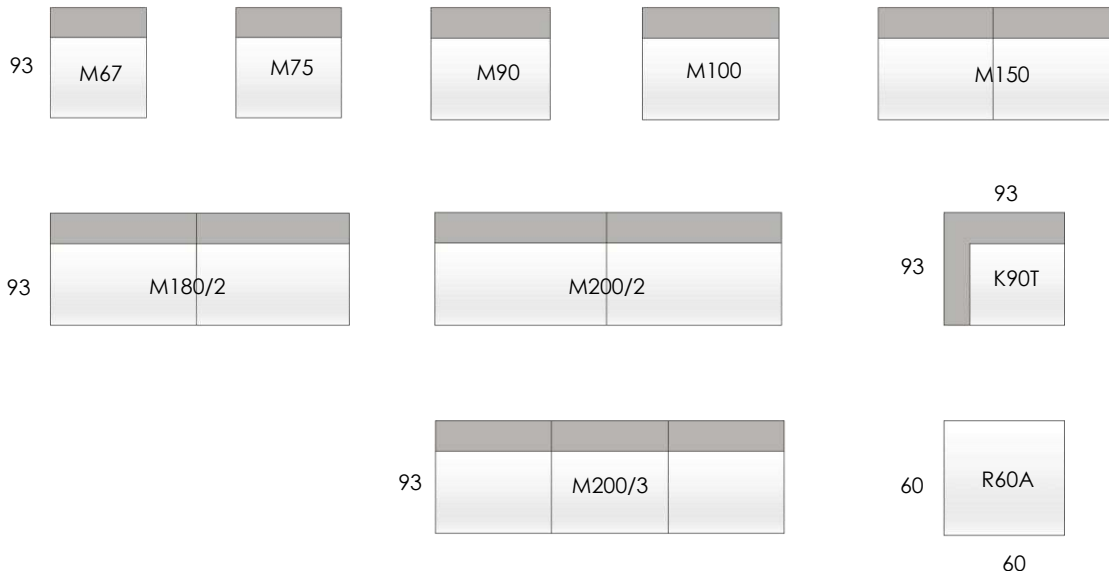

Helsinki – modulipalat

Yhdistele mieleiseksi kuten haluat. Rakenna kokonaisuutesi useasta eri vaihtoehdosta.

**3-istuttava sohva
kääntödivaanilla, runko 200 cm**
Kokonaisleveys: 216 cm

**3-istuttava sohva
kääntödivaanilla, runko 225 cm**
Kokonaisleveys: 241 cm